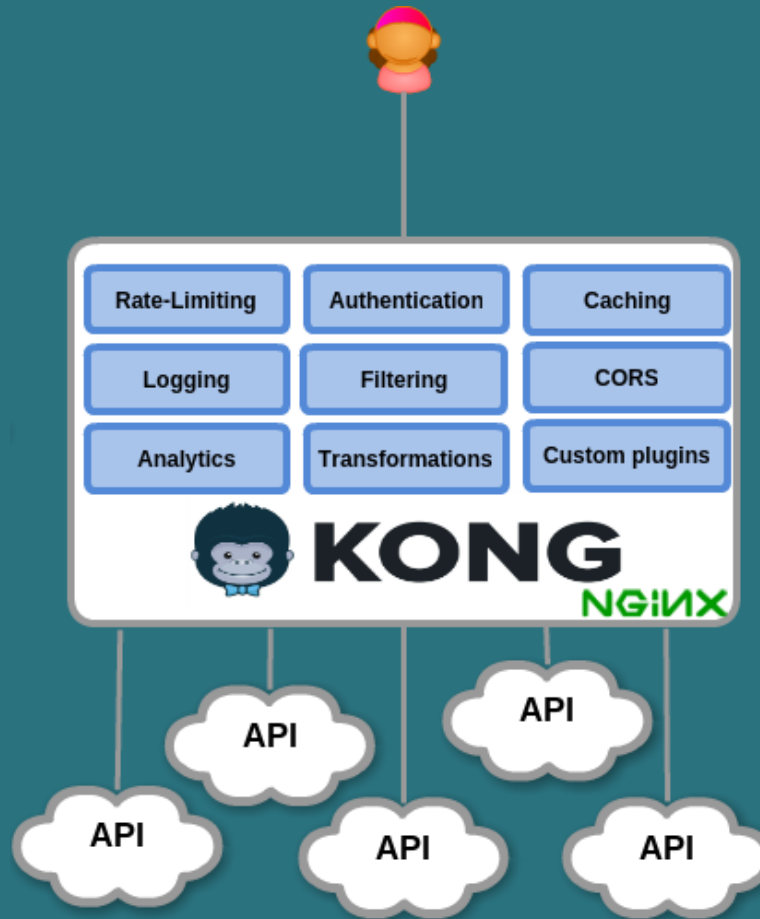

“ประโยชน์ของเพื่อนมนุษย์เป็นกิจที่หนึ่ง”

สุนทร

Ep3: APIs Management

Ep3: APIs Management

3 hr.

- ❑ หลักการจัดการบริหาร APIs
- ❑ รู้จัก API Gateway
- ❑ การจัดการชื่อเรียกสำหรับการเข้าถึงและใช้งาน APIs
- ❑ การจัดการบริหาร API Gateway ด้วย Open source Kong API Gateway

API Gateway

- Management APIs
- API Security
- Rate Limiting
- Monitoring
- Logging
- Analytics

The open-source API Gateway and Microservices Management Layer, delivering high performance and reliability.